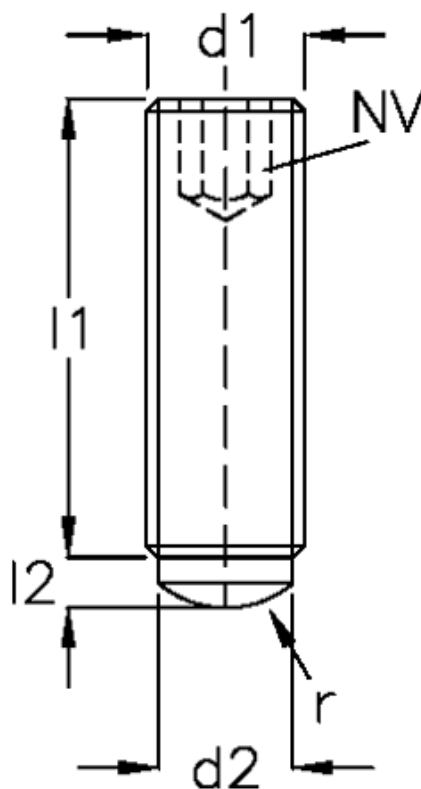

Article number: 20031637

Description: E+G Grub screw  
GN 913.2-M8-16-A

## Measures

$d1 = M8$

$d2 = 6$

$l1 = 16$

$l2 = 2.5$

$l3 = 1.0$

$NV = 4.0$

$r = 5.0$